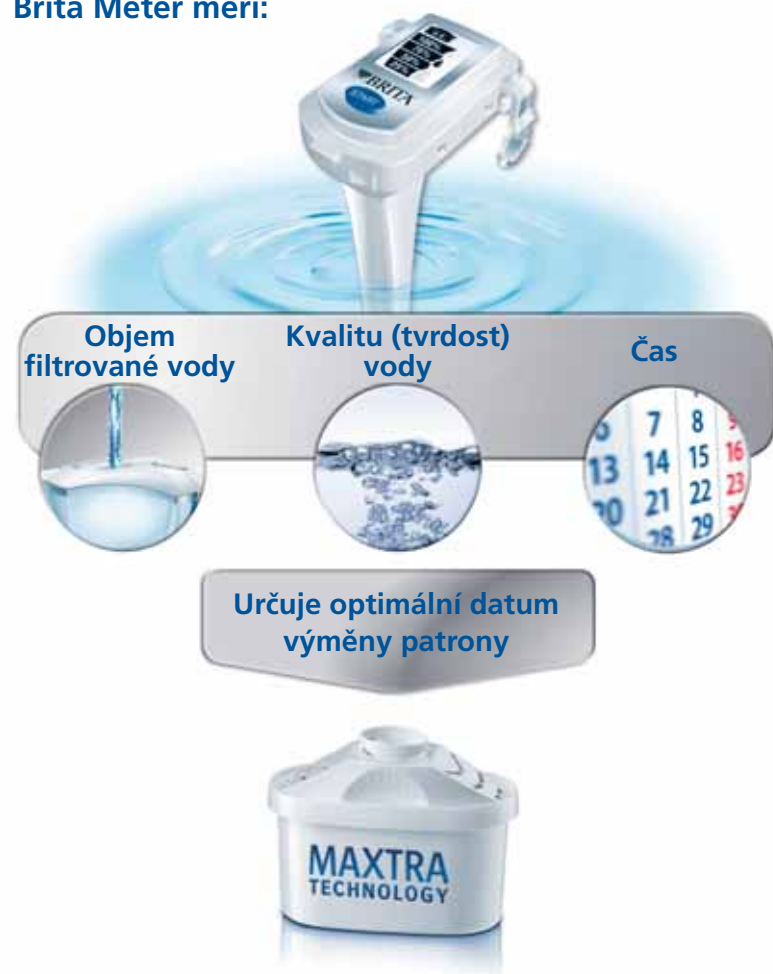

Filtrační konvice Elemaris

- Brita Meter – inteligentní počítadlo Brita Meter určuje optimální datum výměny patrony měřením tří parametrů – sleduje množství přefiltrované vody, kvalitu (tvrdost) vody a dobu používání patrony
- moderní stylový design s průhlednou nálevkou
- měkké ergonomické držadlo a protiskluzové dno konvice
- automatické průtočné víčko zajišťuje pohodlné plnění jednou rukou
- jedinečný systém Maxtra FlowControl zajišťuje optimální dobu filtrace pro nejlepší výsledky
- lze mýt v myčce na nádobí (s výjimkou počítadla Brita Meter)

Brita Meter měří:

1000824
Elemaris Brita Meter Cool bílá

- celkový objem 2,4 l / 1,4 l přefiltrované vody
- ideální do dveří chladničky